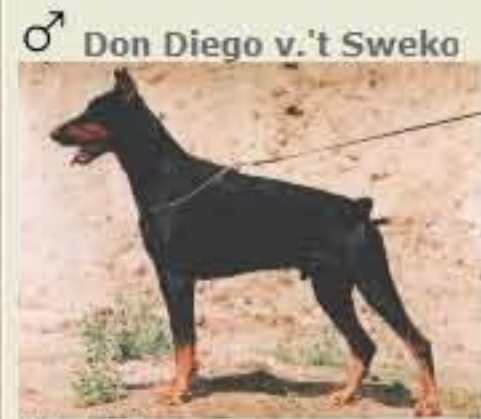

Uligan v.'t Hof ter Helle

♂ Uligan v.'t Hof ter Helle  
 Pedigreenumber : LOF 60163/7779  
 Colour : Black  
 HD: HD-

♂ Don Diego v.'t Sweko  
 HD: HDtc

♂ Baron Bryan v. Harro's Berg  
 HD: HD-

♂ Baron Cecar v. Rensloo  
 HD: HDtc

♀ Vitesse v. Franckenhorst  
 HD: HD-

♀ Atlanta v.d. Piratenburg  
 HD: HD-

♂ Graaf Quirinus v. Neerlands Stam (NHSB 1550587)  
 HD: HD-

♀ Kastrá v. Norden Stamm  
 HD: HD-

♀ Patrice v.h. Hof ter Bist  
 HD: HD-